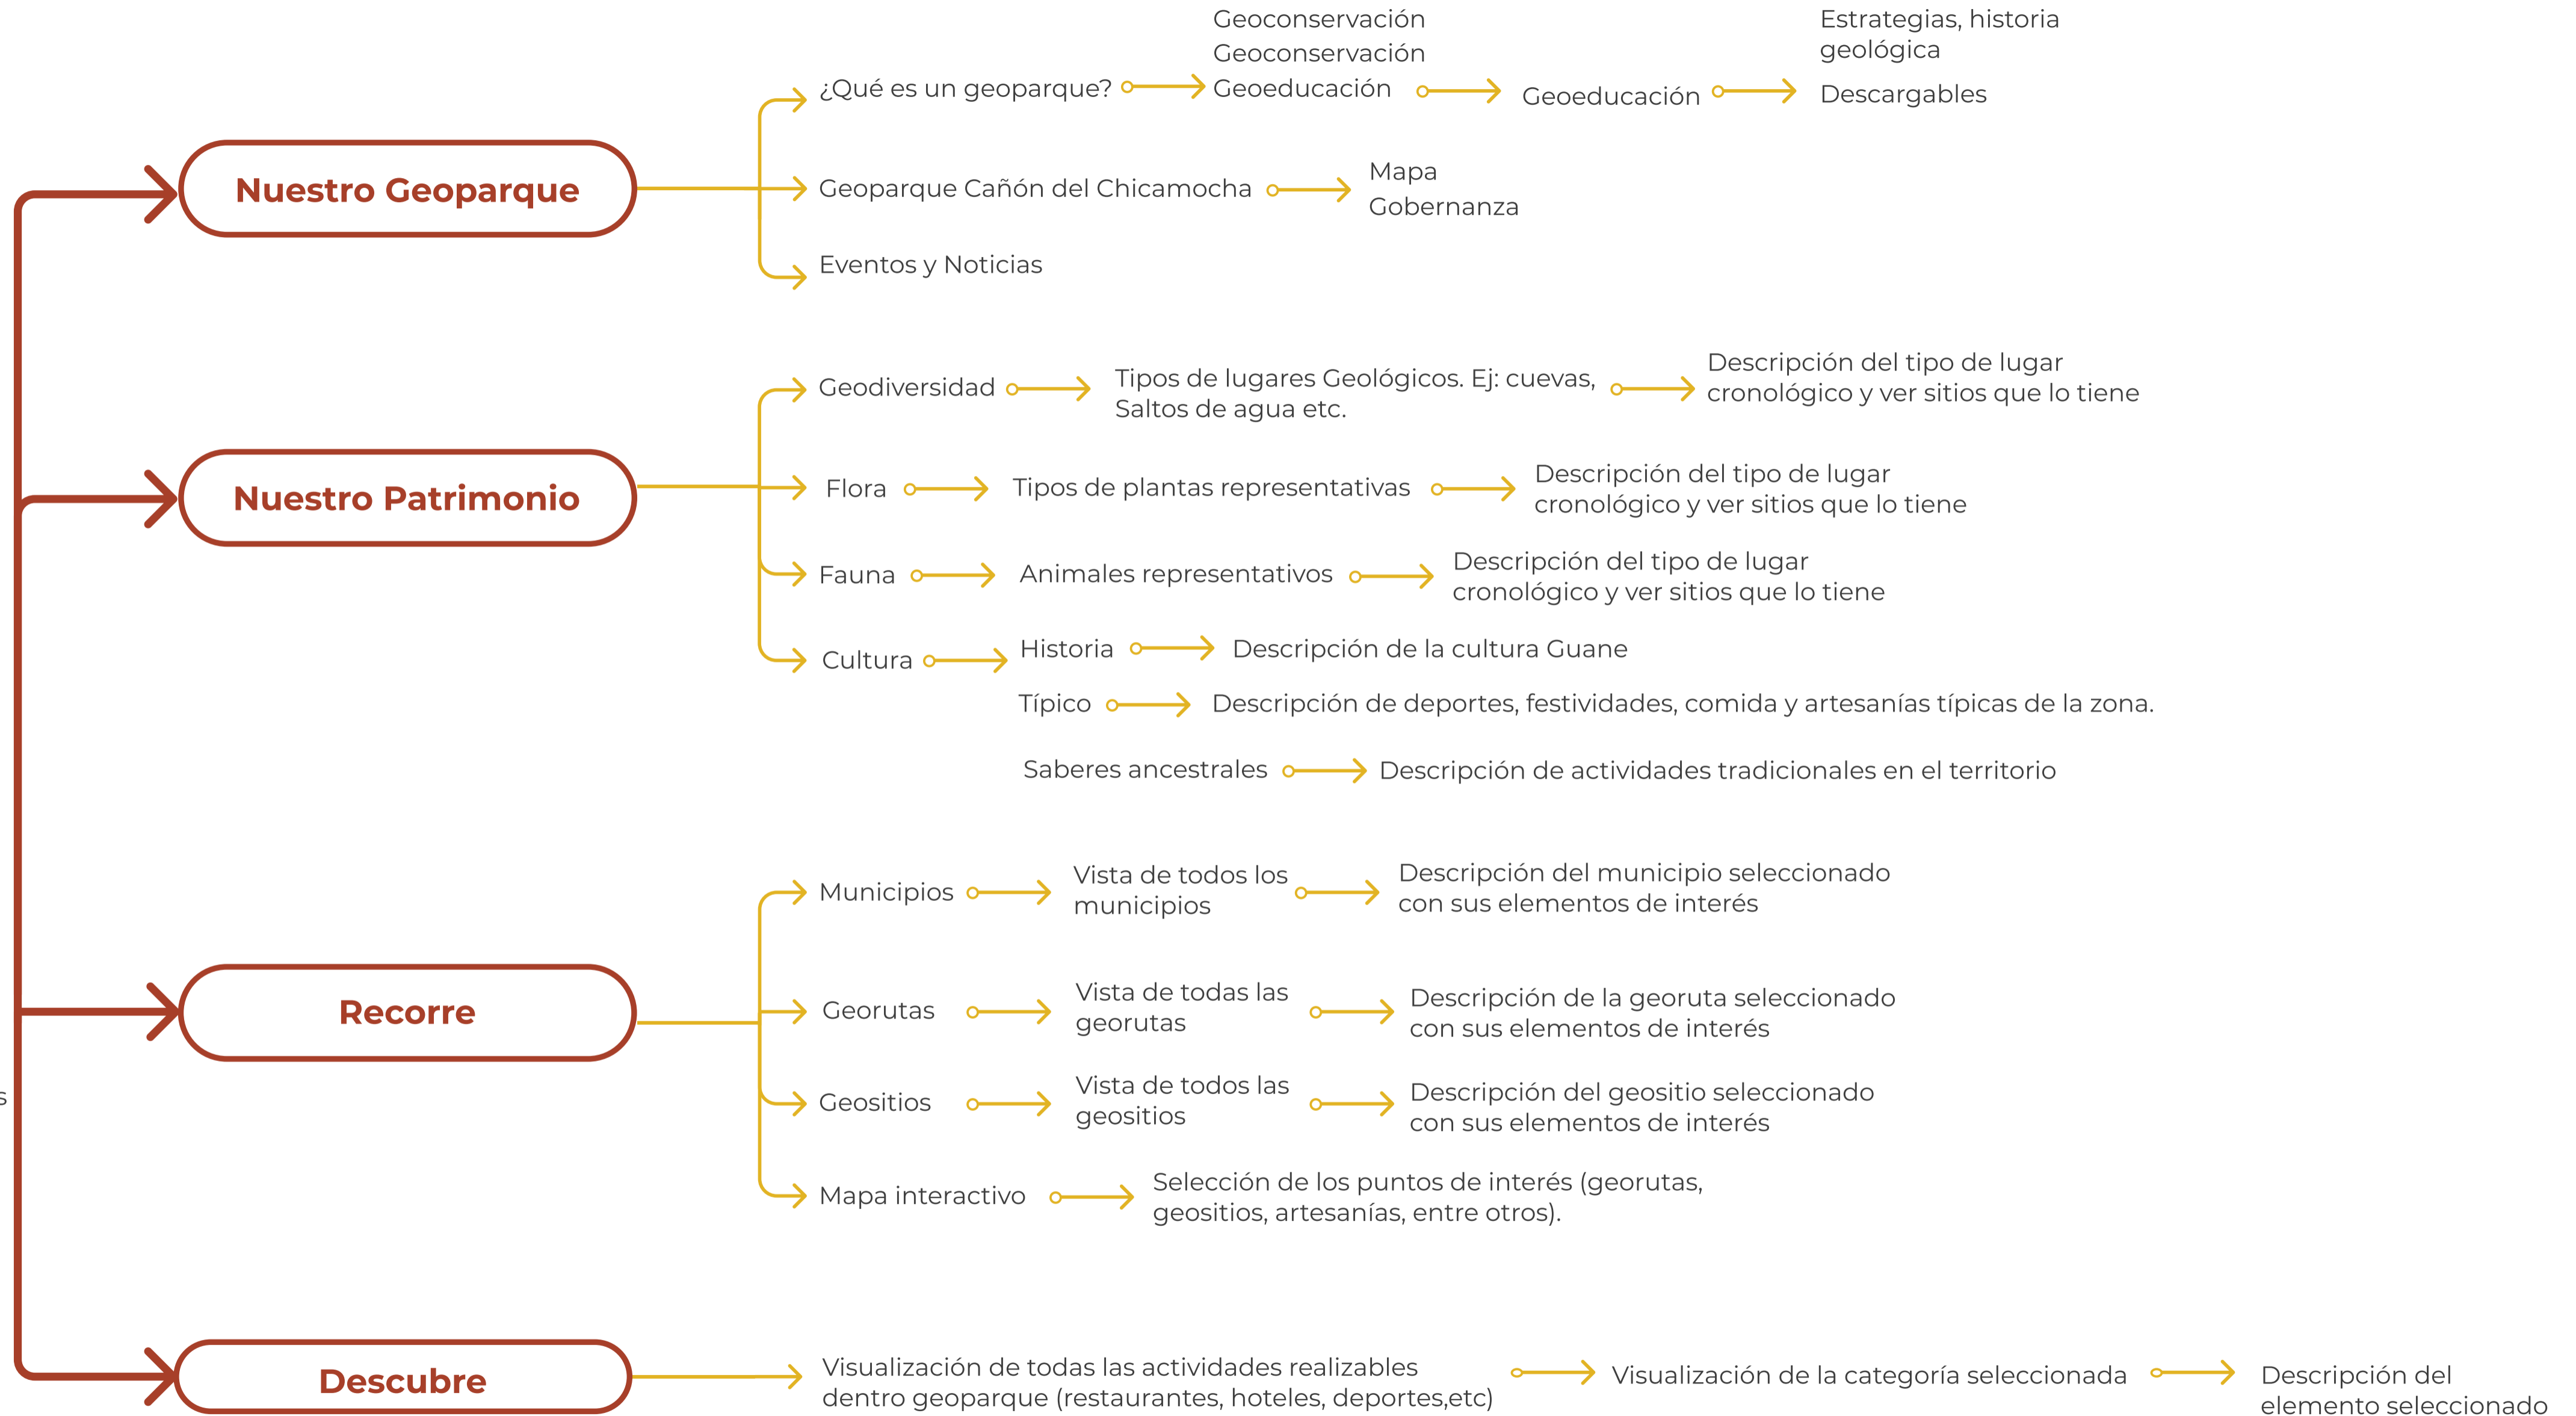

# Inicio

Resumen de las secciones encontradas en la página web

## Arquitectura de información

Inicio

Geoparque

Patrimonio

Recorre

Descubre

Contáctanos

Llevar a la  
página de inicio

Geoparque Cañón del  
Chicamocha  
Pilares  
Noticias  
Eventos

Geodiversidad  
Flora  
Fauna  
Cultura

Municipios  
Geositios  
Georutas

Alojamiento  
Servicios  
Lugares culturales  
Experiencias

Recursos informativos  
Puntos informativos  
Alcaldías asociadas

## Ejemplo de barra

Inicio

**Geoparque**

Patrimonio

Recorre

Descubre

Contáctanos

Geoparque Cañon del Chicamocha